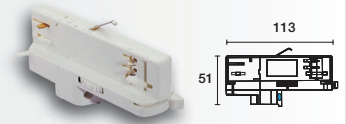

DALI 3-CIRCUIT ADAPTER

Product Code	EAN	Colour	Package
PRO-D680-W	8719747931349	White	1 / 150
PRO-D680-S	8719747931356	Grey	1 / 150
PRO-D680-B	8719747931363	Black	1 / 150

FMax: 100N